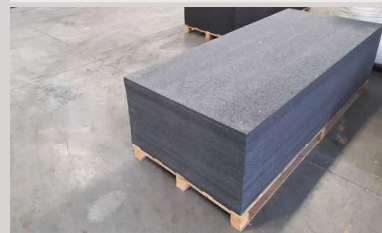

**COSA SONO
I RIFIUTI CFR?**

**ESEMPI: ATTREZZATURA
SPORTIVA, PLASTICHE DURE E
BAULI DI AUTOMOBILI E CANOE,
CANNE DA PESCA, TUBI DA
IRRIGAZIONE, ECC...**

➤ Veritas raccoglie il rifiuto CFR e lo seleziona per il **RICICLO**

➤ Il rifiuto viene trasferito a Gees Recycling che:

➤ **Smista e controlla**

➤ **Procede alla lavorazione**

➤ **Dà vita a nuovo arredo urbano**

Il progetto RECREATE è co-finanziato dall'Unione europea nell'ambito del Programma Interreg VI-A Italia-Slovenia. Projekt RECREATE sofinancira Evropska unija v okviru Programa Interreg VI-A Italija-Slovenija.